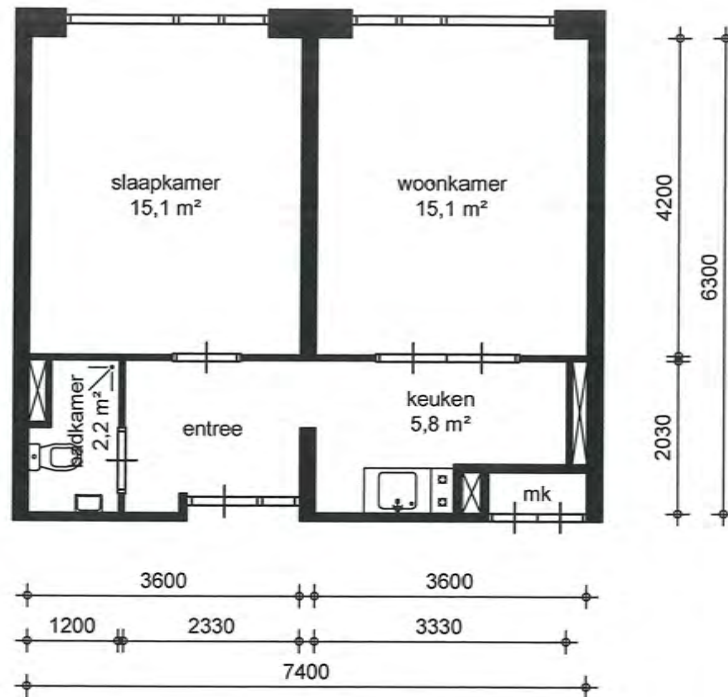

Type A1 154

Legenda

- kk = opstelplaats koelkast
- wm = opstelplaats wasmachine
- k = kast
- mk = meterkast

GBO

totale woning opp 22,34 m²

adres: nvt

schaal: 1:100

getekend door: Tekenplus

datum: 05-07-2013

project: 154 type A1_PG

formaat: A4

aan deze tekening kunnen geen rechten worden ontleend.

VHE-NR.: nvt

Type A2 154

Legenda

- kk = opstelplaats koelkast
- wm = opstelplaats wasmachine
- k = kast
- mk = meterkast

GBO

totale woning opp 22,34 m²

adres:	nvt		
schaal:	1:100	getekend door:	Tekenplus
formaat:	A4	datum:	05-07-2013
	aan deze tekening kunnen geen rechten worden ontleend.		project:
			154 type A2_PG
		VHE-NR.:	nvt

Type A3

154

Legenda

-  = opstelplaats koelkast
-  = opstelplaats wasmachine
-  = kast
-  = meterkast

GBO

totale woning opp 43,67 m²

adres: nvt

schaal: 1:100