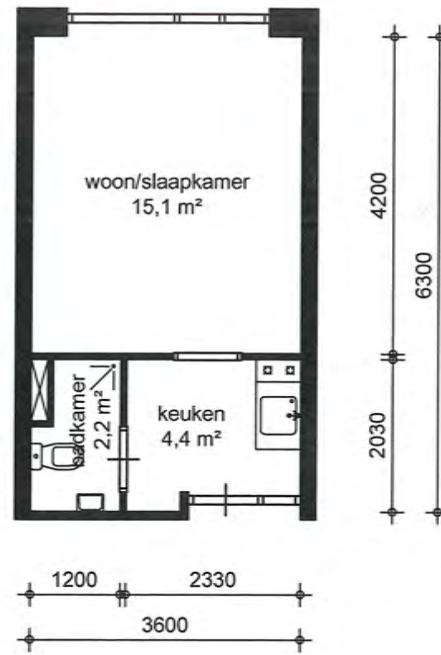

Complex: Roggeveenhuis

Ruimtenummering

	A	1-Persoonskamer	100 stuks
	B	1-Persoonskamer	4 stuks
	C	1-Persoonskamer, afwijkende badkamer	4 stuks
	D	2-Persoonskamer	6 stuks
	E	Mindervalidekamer	2 stuks
		Balkon (Ter oriëntatie)	

Type A1 154

Legenda

- kk = opstelplaats koelkast
- wm = opstelplaats wasmachine
- k = kast
- mk = meterkast

GBO

totale woning opp 22,34 m²

adres: nvt

schaal: 1:100

getekend door: Tekenplus

GBO

totale woning opp 22,34 m²

adres:	nvt		
schaal:	1:100	getekend door:	Tekenplus
formaat:	A4	datum:	05-07-2013
	aan deze tekening kunnen geen rechten worden ontleend.		project:
			154 type A2_PG
		VHE-NR.:	nvt

Type A3

154

Legenda

-  = opstelplaats koelkast
-  = opstelplaats wasmachine
-  = kast
-  = meterkast

GBO

totale woning opp 43,67 m²

adres: nvt

schaal: 1:100