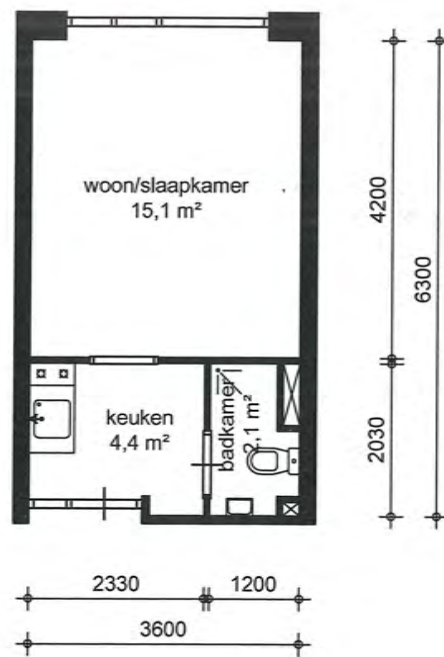

Type B2   154

Legenda

- kk = opstelplaats koelkast
- wm = opstelplaats wasmachine
- k = kast
- mk = meterkast

GBO

totale woning opp 22,34 m²

adres:	nvt		
schaal:	1:100	getekend door:	Tekenplus
formaat:	A4	datum:	05-07-2013
	aan deze tekening kunnen geen rechten worden ontleend.		project:
		VHE-NR.:	nvt