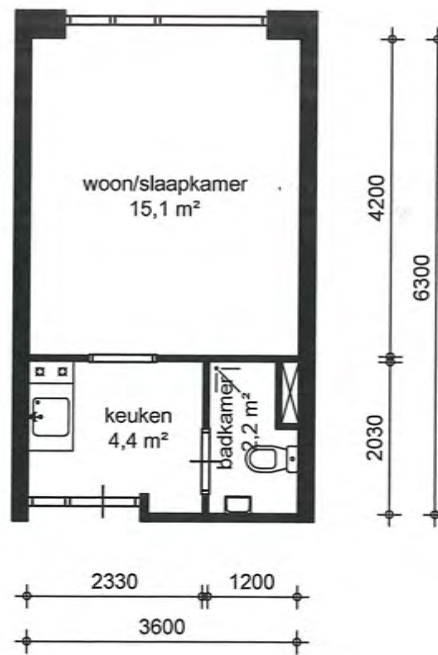

Type A1 154

Legenda

- kk = opstelplaats koelkast
- wm = opstelplaats wasmachine
- k = kast
- mk = meterkast

GBO

totale woning opp 22,34 m²

adres: nvt

schaal: 1:100

getekend door: Tekenplus

datum: 05-07-2013

project: 154 type A1_PG

formaat: A4

aan deze tekening kunnen geen rechten worden ontleend.

VHE-NR.: nvt

Type A2 154

Legenda

- kk = opstelplaats koelkast
- wm = opstelplaats wasmachine
- k = kast
- mk = meterkast

GBO

totale woning opp 22,34 m²

adres:	nvt		
schaal:	1:100	getekend door:	Tekenplus
formaat:	A4	datum:	05-07-2013
	aan deze tekening kunnen geen rechten worden ontleend.		project:
			154 type A2_PG
		VHE-NR.:	nvt

Type A3

154

Legenda

-  = opstelplaats koelkast
-  = opstelplaats wasmachine
-  = kast
-  = meterkast

GBO

totale woning opp 43,67 m²

adres: nvt

schaal: 1:100