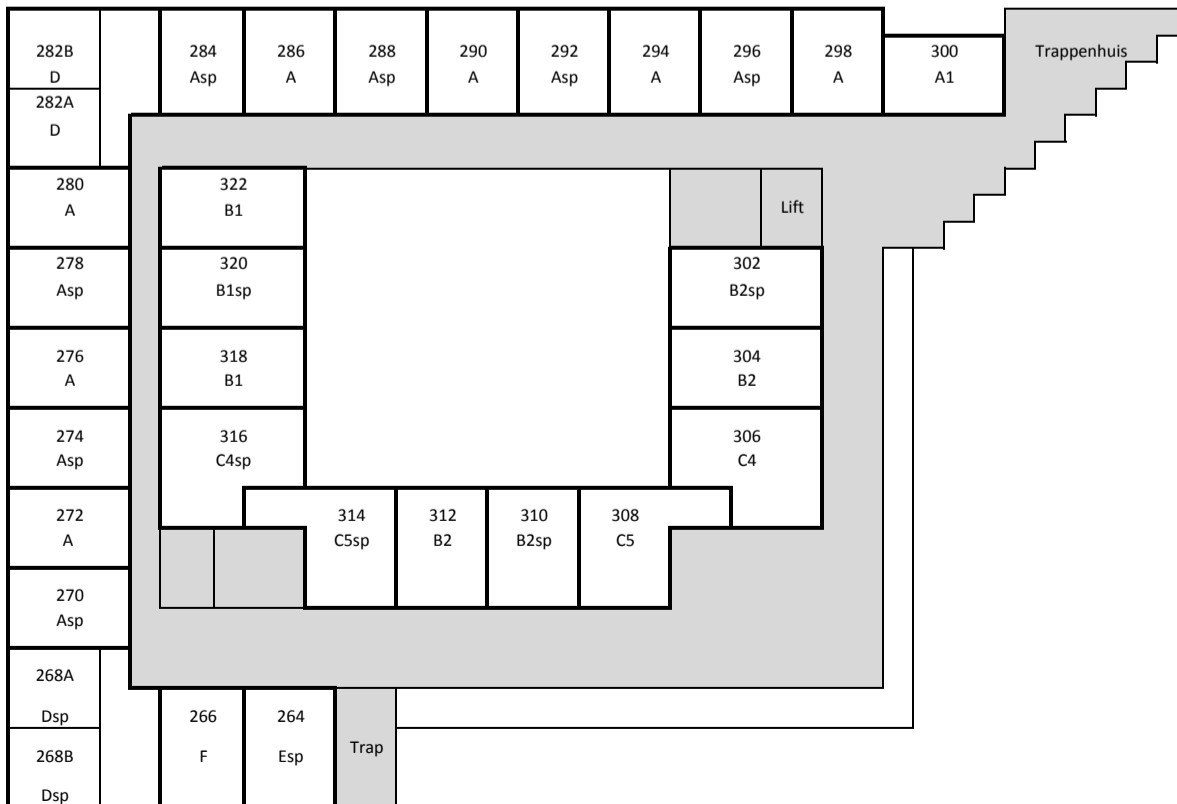

Koestraat 96 t/m 322

1e verdieping

2e verdieping

3e verdieping

Legenda

- kk = opstelplaats koelkast
- wm = opstelplaats wasmachine
- k = kast
- mk = meterkast

GBO
totale woning opp 21,53 m²

adres:	nvt		
schaal:	1:100	getekend door:	Tekenplus
formaat:	A4	datum:	12-11-2013
		project:	W_803_A1_PG
		VHE-NR.:	nvt
		aan deze tekening kunnen geen rechten worden ontleend.	

Legenda

- kk = opstelplaats koelkast
- wm = opstelplaats wasmachine
- k = kast
- mk = meterkast

GBO
totale woning opp 21,53 m²

Legenda

- kk = opstelplaats koelkast
- wm = opstelplaats wasmachine
- k = kast
- mk = meterkast

GBO
totale woning opp 21,53 m²