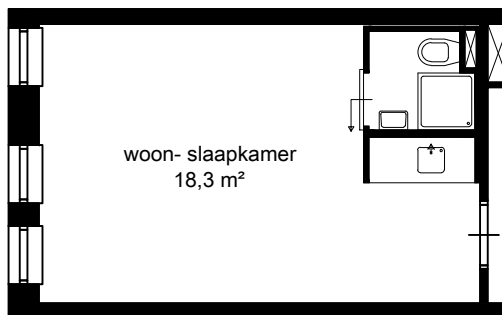

Koestraat 96 t/m 322

1e verdieping

2e verdieping

3e verdieping

Legenda

- kk = opstelplaats koelkast
- wm = opstelplaats wasmachine
- k = kast
- mk = meterkast

GBO
totale woning opp 21,53 m²

adres:	nvt		
schaal:	1:100	getekend door:	Tekenplus
formaat:	A4	datum:	12-11-2013
		project:	W_803_A1_PG
		VHE-NR.:	nvt
		aan deze tekening kunnen geen rechten worden ontleend.	

Legenda

- kk = opstelplaats koelkast
- wm = opstelplaats wasmachine
- k = kast
- mk = meterkast

GBO
totale woning opp 21,53 m²

Legenda

- kk = opstelplaats koelkast
- wm = opstelplaats wasmachine
- k = kast
- mk = meterkast

GBO
totale woning opp 21,53 m²