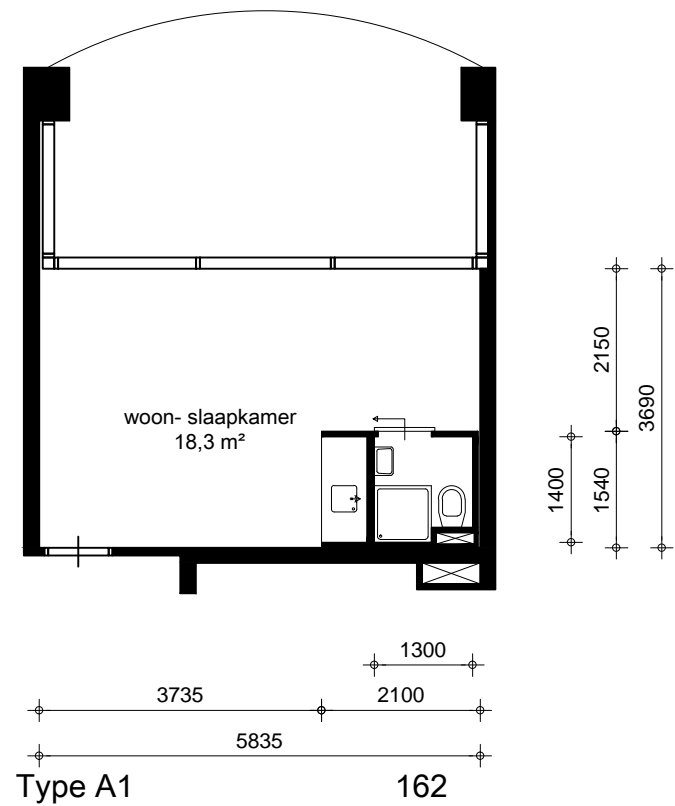

Koestraat 96 t/m 322

1e verdieping

2e verdieping

3e verdieping

Legenda

- kk = opstelplaats koelkast
- wm = opstelplaats wasmachine
- k = kast
- mk = meterkast

GBO
totale woning opp 21,53 m²

adres:	nvt		
schaal:	1:100	getekend door:	Tekenplus
formaat:	A4	datum:	12-11-2013
		project:	W_803_A1_PG
		VHE-NR.:	nvt
		aan deze tekening kunnen geen rechten worden ontleend.	

Legenda

- kk = opstelplaats koelkast
- wm = opstelplaats wasmachine
- k = kast
- mk = meterkast

GBO
totale woning opp 21,53 m²

Legenda

- kk = opstelplaats koelkast
- wm = opstelplaats wasmachine
- k = kast
- mk = meterkast

GBO
totale woning opp 21,53 m²