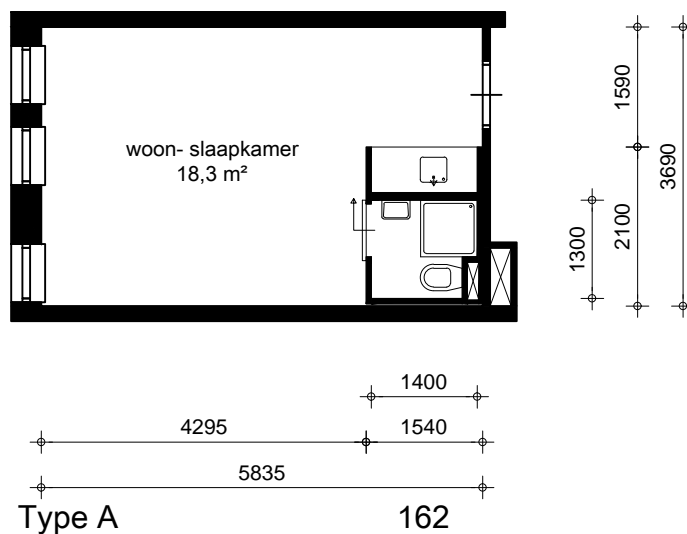

Koestraat 96 t/m 322

1e verdieping

2e verdieping

3e verdieping

Legenda

- kk = opstelplaats koelkast
- wm = opstelplaats wasmachine
- k = kast
- mk = meterkast

GBO
totale woning opp 21,53 m²

adres:	nvt		
schaal:	1:100	getekend door:	Tekenplus
formaat:	A4	datum:	12-11-2013
		project:	W_803_A1_PG
		VHE-NR.:	nvt
		aan deze tekening kunnen geen rechten worden ontleend.	

Legenda

- kk = opstelplaats koelkast
- wm = opstelplaats wasmachine
- k = kast
- mk = meterkast

GBO
totale woning opp 21,53 m²

Legenda

- kk = opstelplaats koelkast
- wm = opstelplaats wasmachine
- k = kast
- mk = meterkast

GBO
totale woning opp 21,53 m²