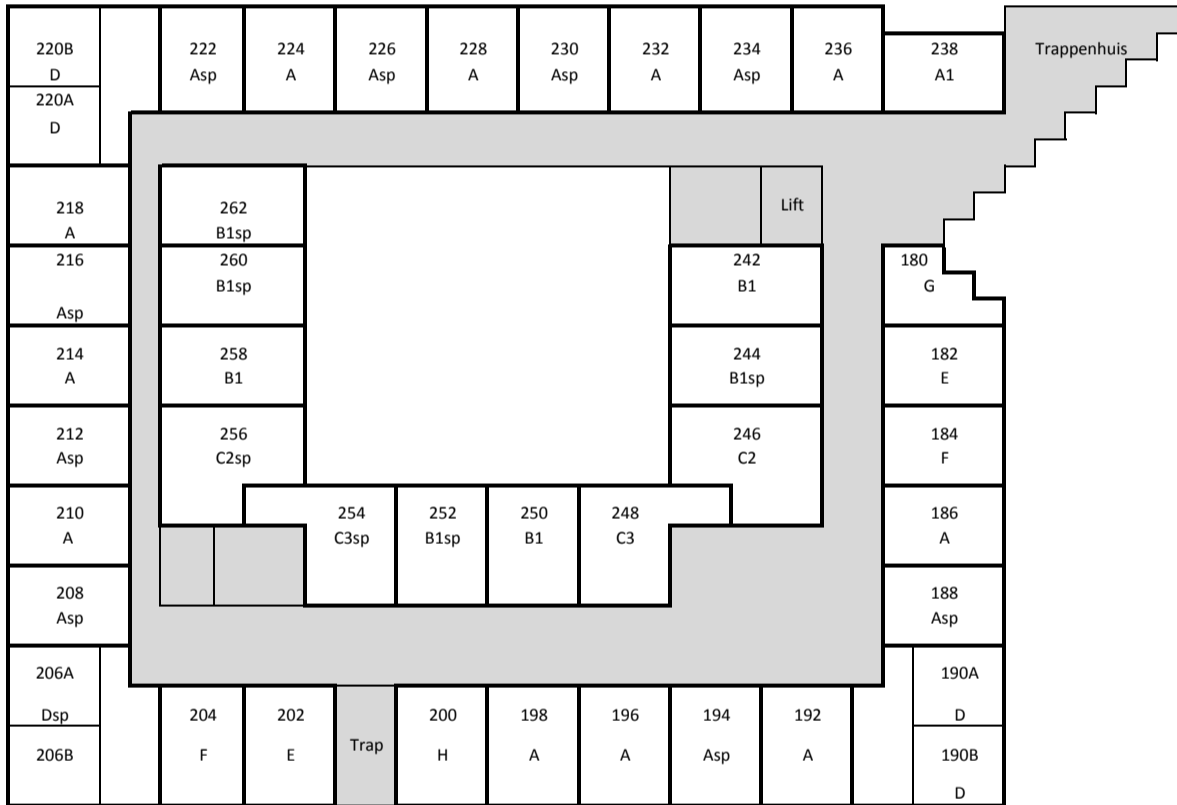

Koestraat 96 t/m 322

1e verdieping

2e verdieping

3e verdieping

Legenda

- kk = opstelplaats koelkast
- wm = opstelplaats wasmachine
- k = kast
- mk = meterkast

GBO
totale woning opp 21,53 m²

adres:	nvt		
schaal:	1:100	getekend door:	Tekenplus
formaat:	A4	datum:	12-11-2013
		project:	W_803_A1_PG
		VHE-NR.:	nvt
		aan deze tekening kunnen geen rechten worden ontleend.	

Legenda

- kk = opstelplaats koelkast
- wm = opstelplaats wasmachine
- k = kast
- mk = meterkast

GBO
totale woning opp 21,53 m²

Legenda

- kk = opstelplaats koelkast
- wm = opstelplaats wasmachine
- k = kast
- mk = meterkast

GBO
totale woning opp 21,53 m²