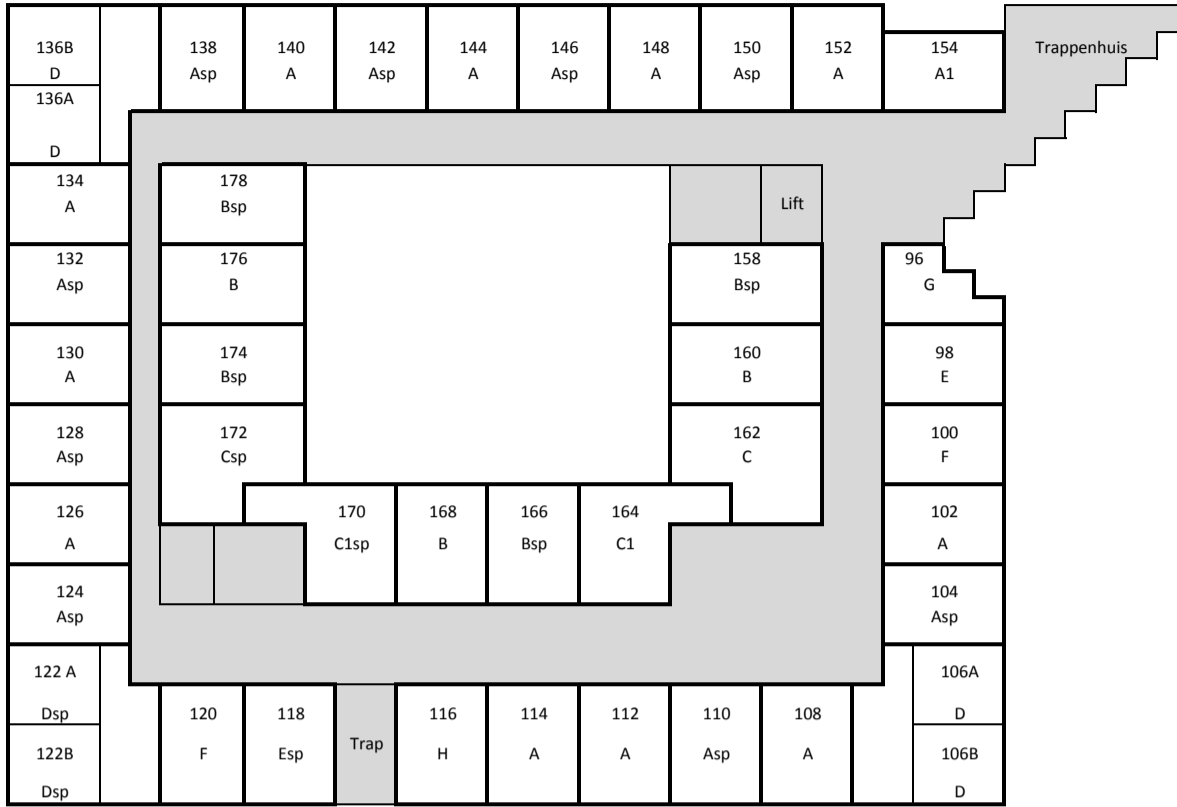

Koestraat 96 t/m 322

1e verdieping

2e verdieping

3e verdieping

Legenda

- kk = opstelplaats koelkast
- wm = opstelplaats wasmachine
- k = kast
- mk = meterkast

GBO
totale woning opp 21,53 m²

adres:	nvt		
schaal:	1:100	getekend door:	Tekenplus
formaat:	A4	datum:	12-11-2013
		project:	W_803_A1_PG
		VHE-NR.:	nvt
		aan deze tekening kunnen geen rechten worden ontleend.	

Legenda

- kk = opstelplaats koelkast
- wm = opstelplaats wasmachine
- k = kast
- mk = meterkast

GBO
totale woning opp 21,53 m²

Legenda

- kk = opstelplaats koelkast
- wm = opstelplaats wasmachine
- k = kast
- mk = meterkast

GBO
totale woning opp 21,53 m²